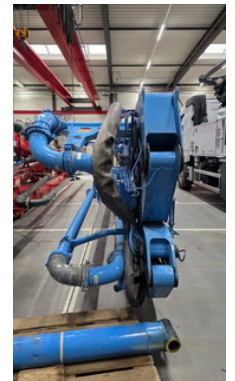

BOUW • BETON • CHAPE

Putzmeister

Algemene kenmerken

Merk	Putzmeister
Subcategorie	Stationaire betonpomp
Bouwjaar	2023
Conditie	Gebruikt

Putzmeister

Accessoires