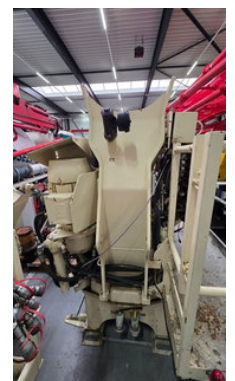

BOUW • BETON • CHAPE

Putzmeister

Algemene kenmerken

Merk	Putzmeister
Subcategorie	Stationaire betonpomp
Bouwjaar	2023
Conditie	Gebruikt

Putzmeister

Accessoires